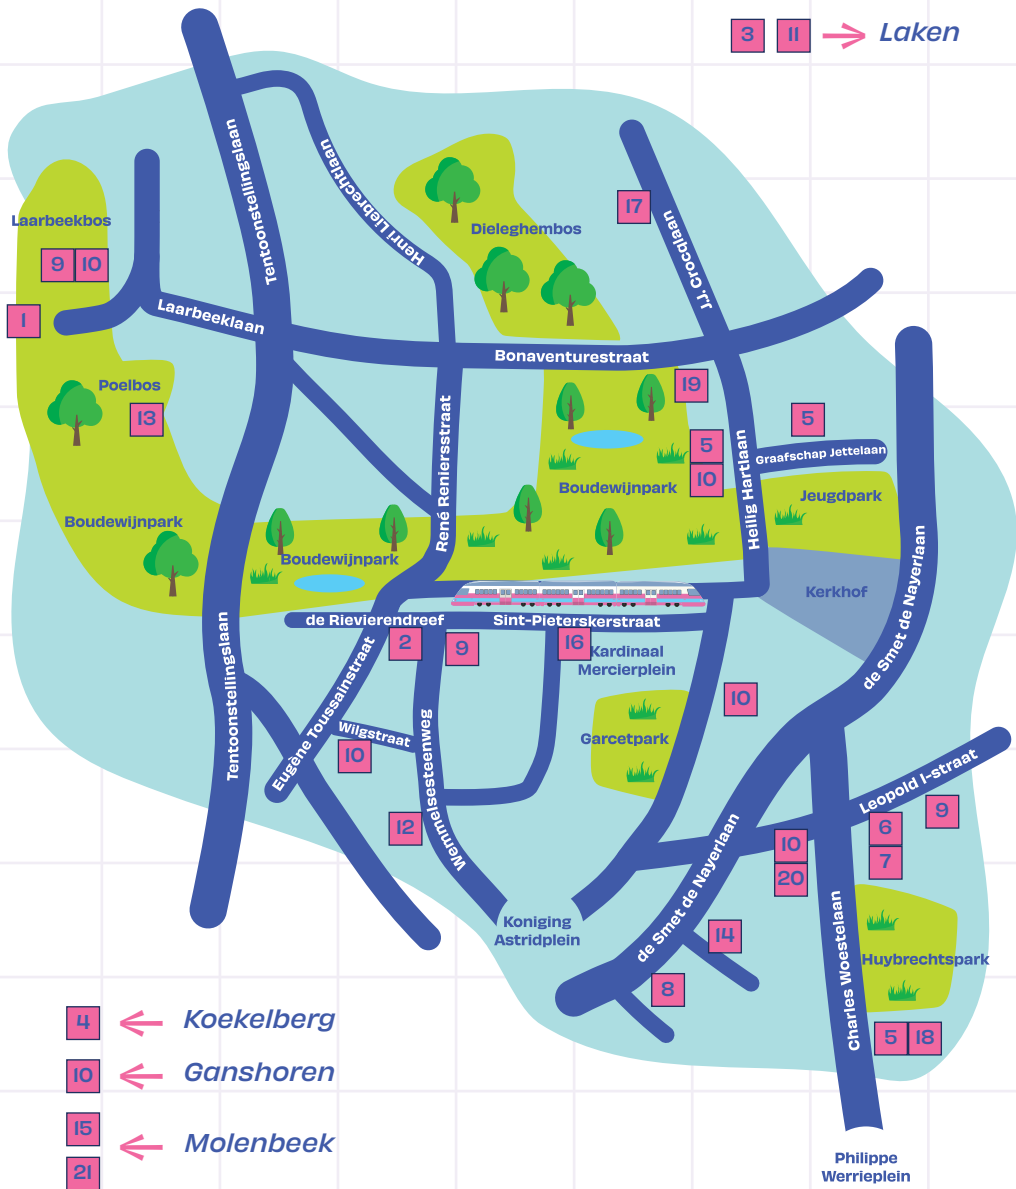

LOCATIES

De verschillende locaties zijn vlot bereikbaar met het openbaar vervoer. voor detailinformatie over de verbindingen met trein, tram, metro en bus consulteer je best de websites en apps van de vervoersmaatschappijen (www.nmbs.be - www.delijn.b - www.mivb.be).