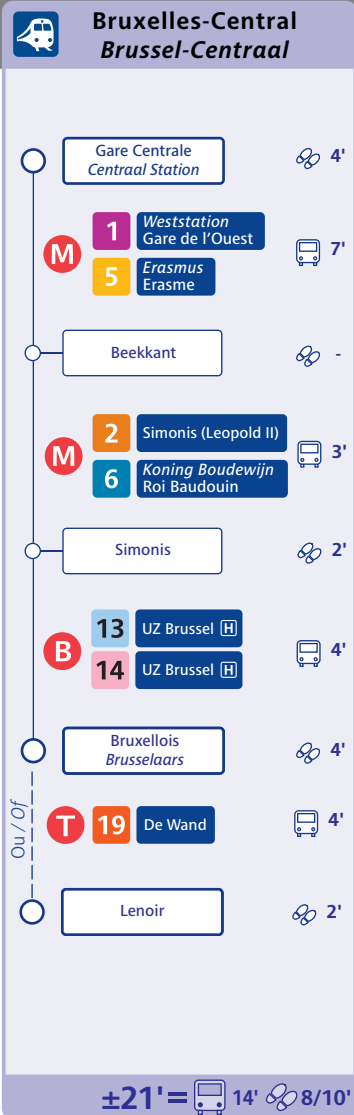

Sens Unique  
 Eenrichtingsverkeer

Itinéraire Cyclable Régional  
 Gewestelijke Fietsroute

Vélo partagé : Villo!  
 Fietsdelen: Villo!

Voiture partagée : CAMBIO  
 Autodelen: CAMBIO

Taxis

bruxellesmobilité  
 mobilbrussel

Cartographie: STIB - SMN  
 Cartografie: MVB - SMN

Réalisé au moyen de  
 Brussels UrbIS  
 Distribution & Copyright CIRB

Verwezenlijkt met  
 Brussels UrbIS  
 Verdeling & Copyright CIRB

n° 037  
 Edition / Uitgave  
 09.2013  
 Réseau / Network  
 09.2013

Jonction ferroviaire Nord-Midi / Noord-Zuid spoorwegverbinding

**Vélo partagé  
Fietsdelen**

Station la plus proche :  
Dichtsbijzjnde station:

**Maisons Communale de Jette  
Gemeentehuis van Jette**  
Chaussée de Wemmel, 102  
Wemmelsesteenweg, 102  
1090 Bruxelles / Brussel