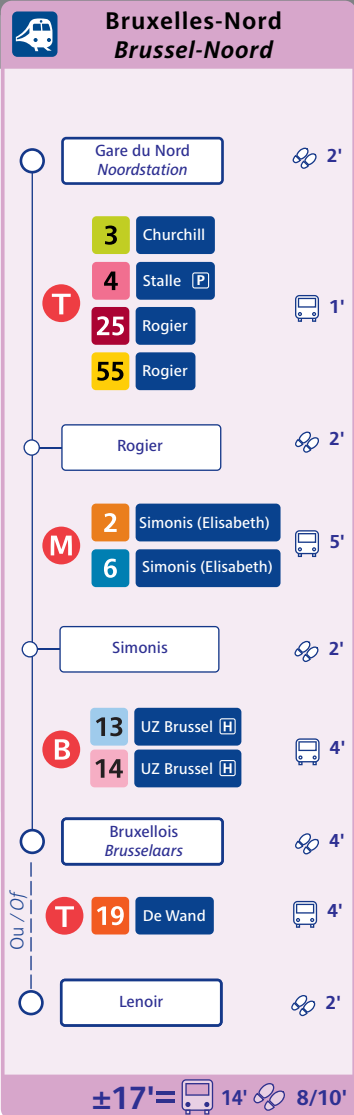

Cartographie: STIB - SMN  
 Cartografie: MVB - SMN

Réalisé au moyen de  
 Brussels UrbIS  
 Distribution & Copyright CIRB

Verwezenlijkt met  
 Brussels UrbIS  
 Verdeling & Copyright CIRB

n° 037  
 Edition / Uitgave  
 09.2013  
 Réseau / Network  
 09.2013

Jonction ferroviaire Nord-Midi / Noord-Zuid spoorwegverbinding

**Vélo partagé  
Fietsdelen**

Station la plus proche :  
Dichtsbijzjnde station:

**Maisons Communale de Jette  
Gemeentehuis van Jette**  
Chaussée de Wemmel, 102  
Wemmelsesteenweg, 102  
1090 Bruxelles / Brussel

www.villo.be  
078 / 05 11 10

**Fréquences / Frequencies**

Lignes / Lijnen	PM	C	PS
<b>Lenoir</b>			
T 19 De Wand - Groot-Bijgaarden	3'30	10	3'30
<b>Bruxellois / Brusselsaars</b>			
B 13 UZ Brussel - Simonis	10	12	5
B 14 UZ Brussel - Gare du Nord UZ Brussel - Noordstation	12	12	12
<b>Bruxellois / Brusselsaars</b>			
T 19 De Wand - Groot-Bijgaarden	3'30	10	3'30
B 53 Hôpital Militaire - UZ Brussel Militair Hospitaal - UZ Brussel	7'30	15	7'30
B 88 Heysel - Machtens Heizel - Machtens	12	15	12
<b>Simonis</b>			
M 2 Simonis (Leopold II) - Simonis (Elisabeth)	6	7'30	6
M 6 Simonis (Elisabeth) - Roi Baudouin Simonis (Elisabeth) - Koning Boudewijn	6	7'30	6
B 13 UZ Brussel - Simonis	10	12	5
B 14 UZ Brussel - Gare du Nord UZ Brussel - Noordstation	12	12	12
T 19 De Wand - Groot-Bijgaarden	3'30	10	3'30
B 20 Hunderenveld - Etangs Noirs Hunderenveld - Zwarte Vijvers	12	15	12
B 87 Basilix - Simonis	5	10	5