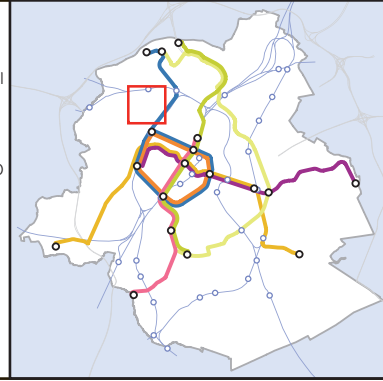

**Légende - Legende**

Accès piétons  
 Voetgangers toegang

Parking

Parking vélos  
 Fietsparking

Parking motos  
 Motorfietsparking

Parking pour PMR  
 Parking voor PBM

Sens Unique Limité  
 Beperkte eenrichtingsverkeer

Sens Unique  
 Eenrichtingsverkeer

Itinéraire Cyclable Régional  
 Gewestelijke Fietsroute

Vélo partagé : Villo!  
 Fietsdelen: Villo!

Voiture partagée : CAMBIO  
 Autodelen: CAMBIO

Taxis

bruxellesmobilité  
 mobilbrussel

Jonction ferroviaire Nord-Midi / Noord-Zuid spoorwegverbinding

**Vélo partagé  
Fietsdelen**

Station la plus proche :  
Dichtsbijzjnde station:

**Maisons Communale de Jette  
Gemeentehuis van Jette**  
Chaussée de Wemmel, 102  
Wemmelsesteenweg, 102  
1090 Bruxelles / Brussel