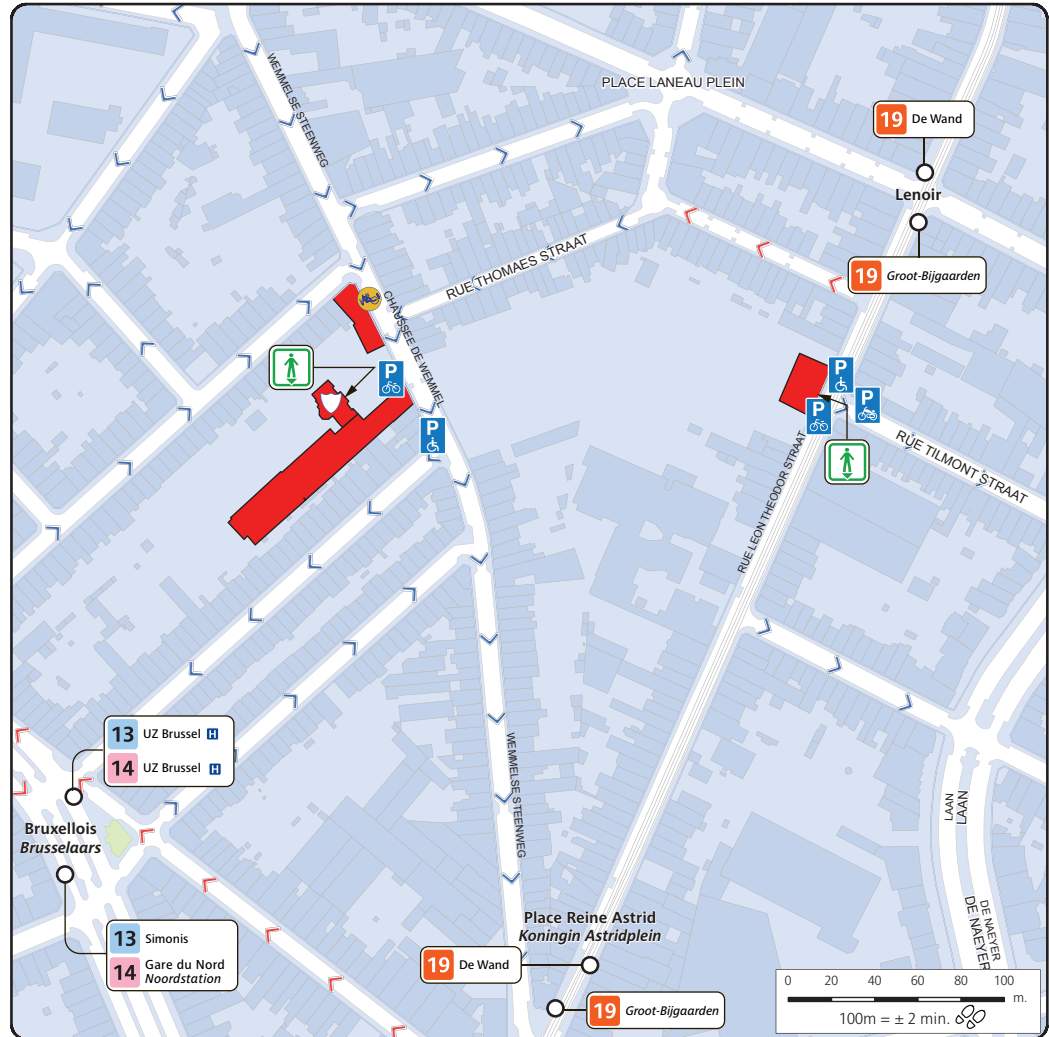

**Légende - Legende**

Accès piétons  
 Voetgangers toegang

Parking

Parking vélos  
 Fietsparking

Parking motos  
 Motorfietsparking

Parking pour PMR  
 Parking voor PBM

Sens Unique Limité  
 Beperkte eenrichtingsverkeer

Sens Unique  
 Eenrichtingsverkeer

Itinéraire Cyclable Régional  
 Gewestelijke Fietsroute

Vélo partagé : Villo!  
 Fietsdelen: Villo!

Voiture partagée : CAMBIO  
 Autodelen: CAMBIO

Taxis

bruxellesmobilité  
 mobilbrussel

Jonction ferroviaire Nord-Midi / Noord-Zuid spoorwegverbinding

**Vélo partagé  
Fietsdelen**

Station la plus proche :  
Dichtsbijzjnde station:

**Maisons Communale de Jette  
Gemeentehuis van Jette**  
Chaussée de Wemmel, 102  
Wemmelsesteenweg, 102  
1090 Bruxelles / Brussel

PM = Heure de pointe du Matin / Ochtendspits  
C = Heure creuse / Daluren  
PS = Heure de pointe du soir / Avondspits

Attente maximum  
Maximum wachttijd

**Alternatives / Alternatieven**

**Parking de transit :**  
CERIA, Kraainem, Delta, Herrmann-Debroux, Roodebeek, Stalle, Reyers.