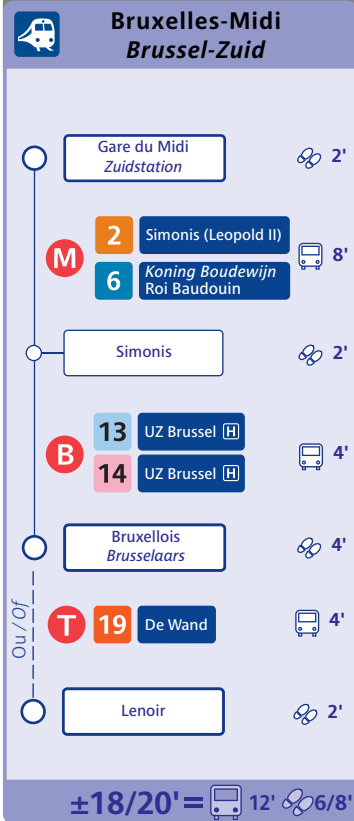

Sens Unique  
 Eenrichtingsverkeer

Itinéraire Cyclable Régional  
 Gewestelijke Fietsroute

Vélo partagé : Villo!  
 Fietsdelen: Villo!

Voiture partagée : CAMBIO  
 Autodelen: CAMBIO

Taxis

bruxellesmobilité  
 mobilbrussel

Cartographie: STIB - SMN  
 Cartografie: MVB - SMN

Réalisé au moyen de  
 Brussels UrbIS  
 Distribution & Copyright CIRB

Verwezenlijkt met  
 Brussels UrbIS  
 Verdeling & Copyright CIRB

n° 037  
 Edition / Uitgave  
 09.2013  
 Réseau / Network  
 09.2013

Jonction ferroviaire Nord-Midi / Noord-Zuid spoorwegverbinding

**Vélo partagé  
Fietsdelen**

Station la plus proche :  
Dichtsbijzjnde station:

**Maisons Communale de Jette  
Gemeentehuis van Jette**  
Chaussée de Wemmel, 102  
Wemmelsesteenweg, 102  
1090 Bruxelles / Brussel