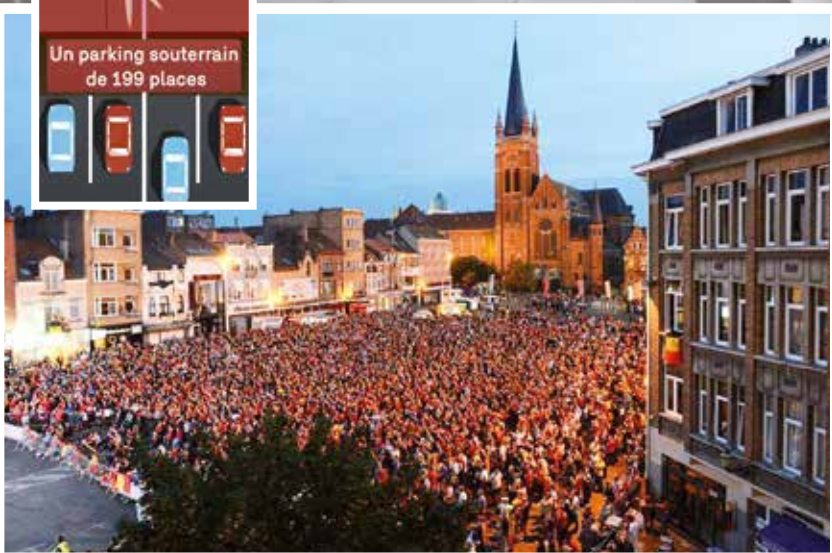

Le Miroir

Véritable institution bruxelloise, le Miroir fait partie des incontournables de la place Reine Astrid. Disposant d'une belle variété de bières et d'alcools, le Miroir propose également une cuisine belge et de brasserie bien sentie, généreuse et agréablement présentée. Des plats du jour et des suggestions alléchants agrémentent également la carte. Divisé en différents espaces, l'ambiance y est décontractée et propice à combler les envies de tout un chacun.