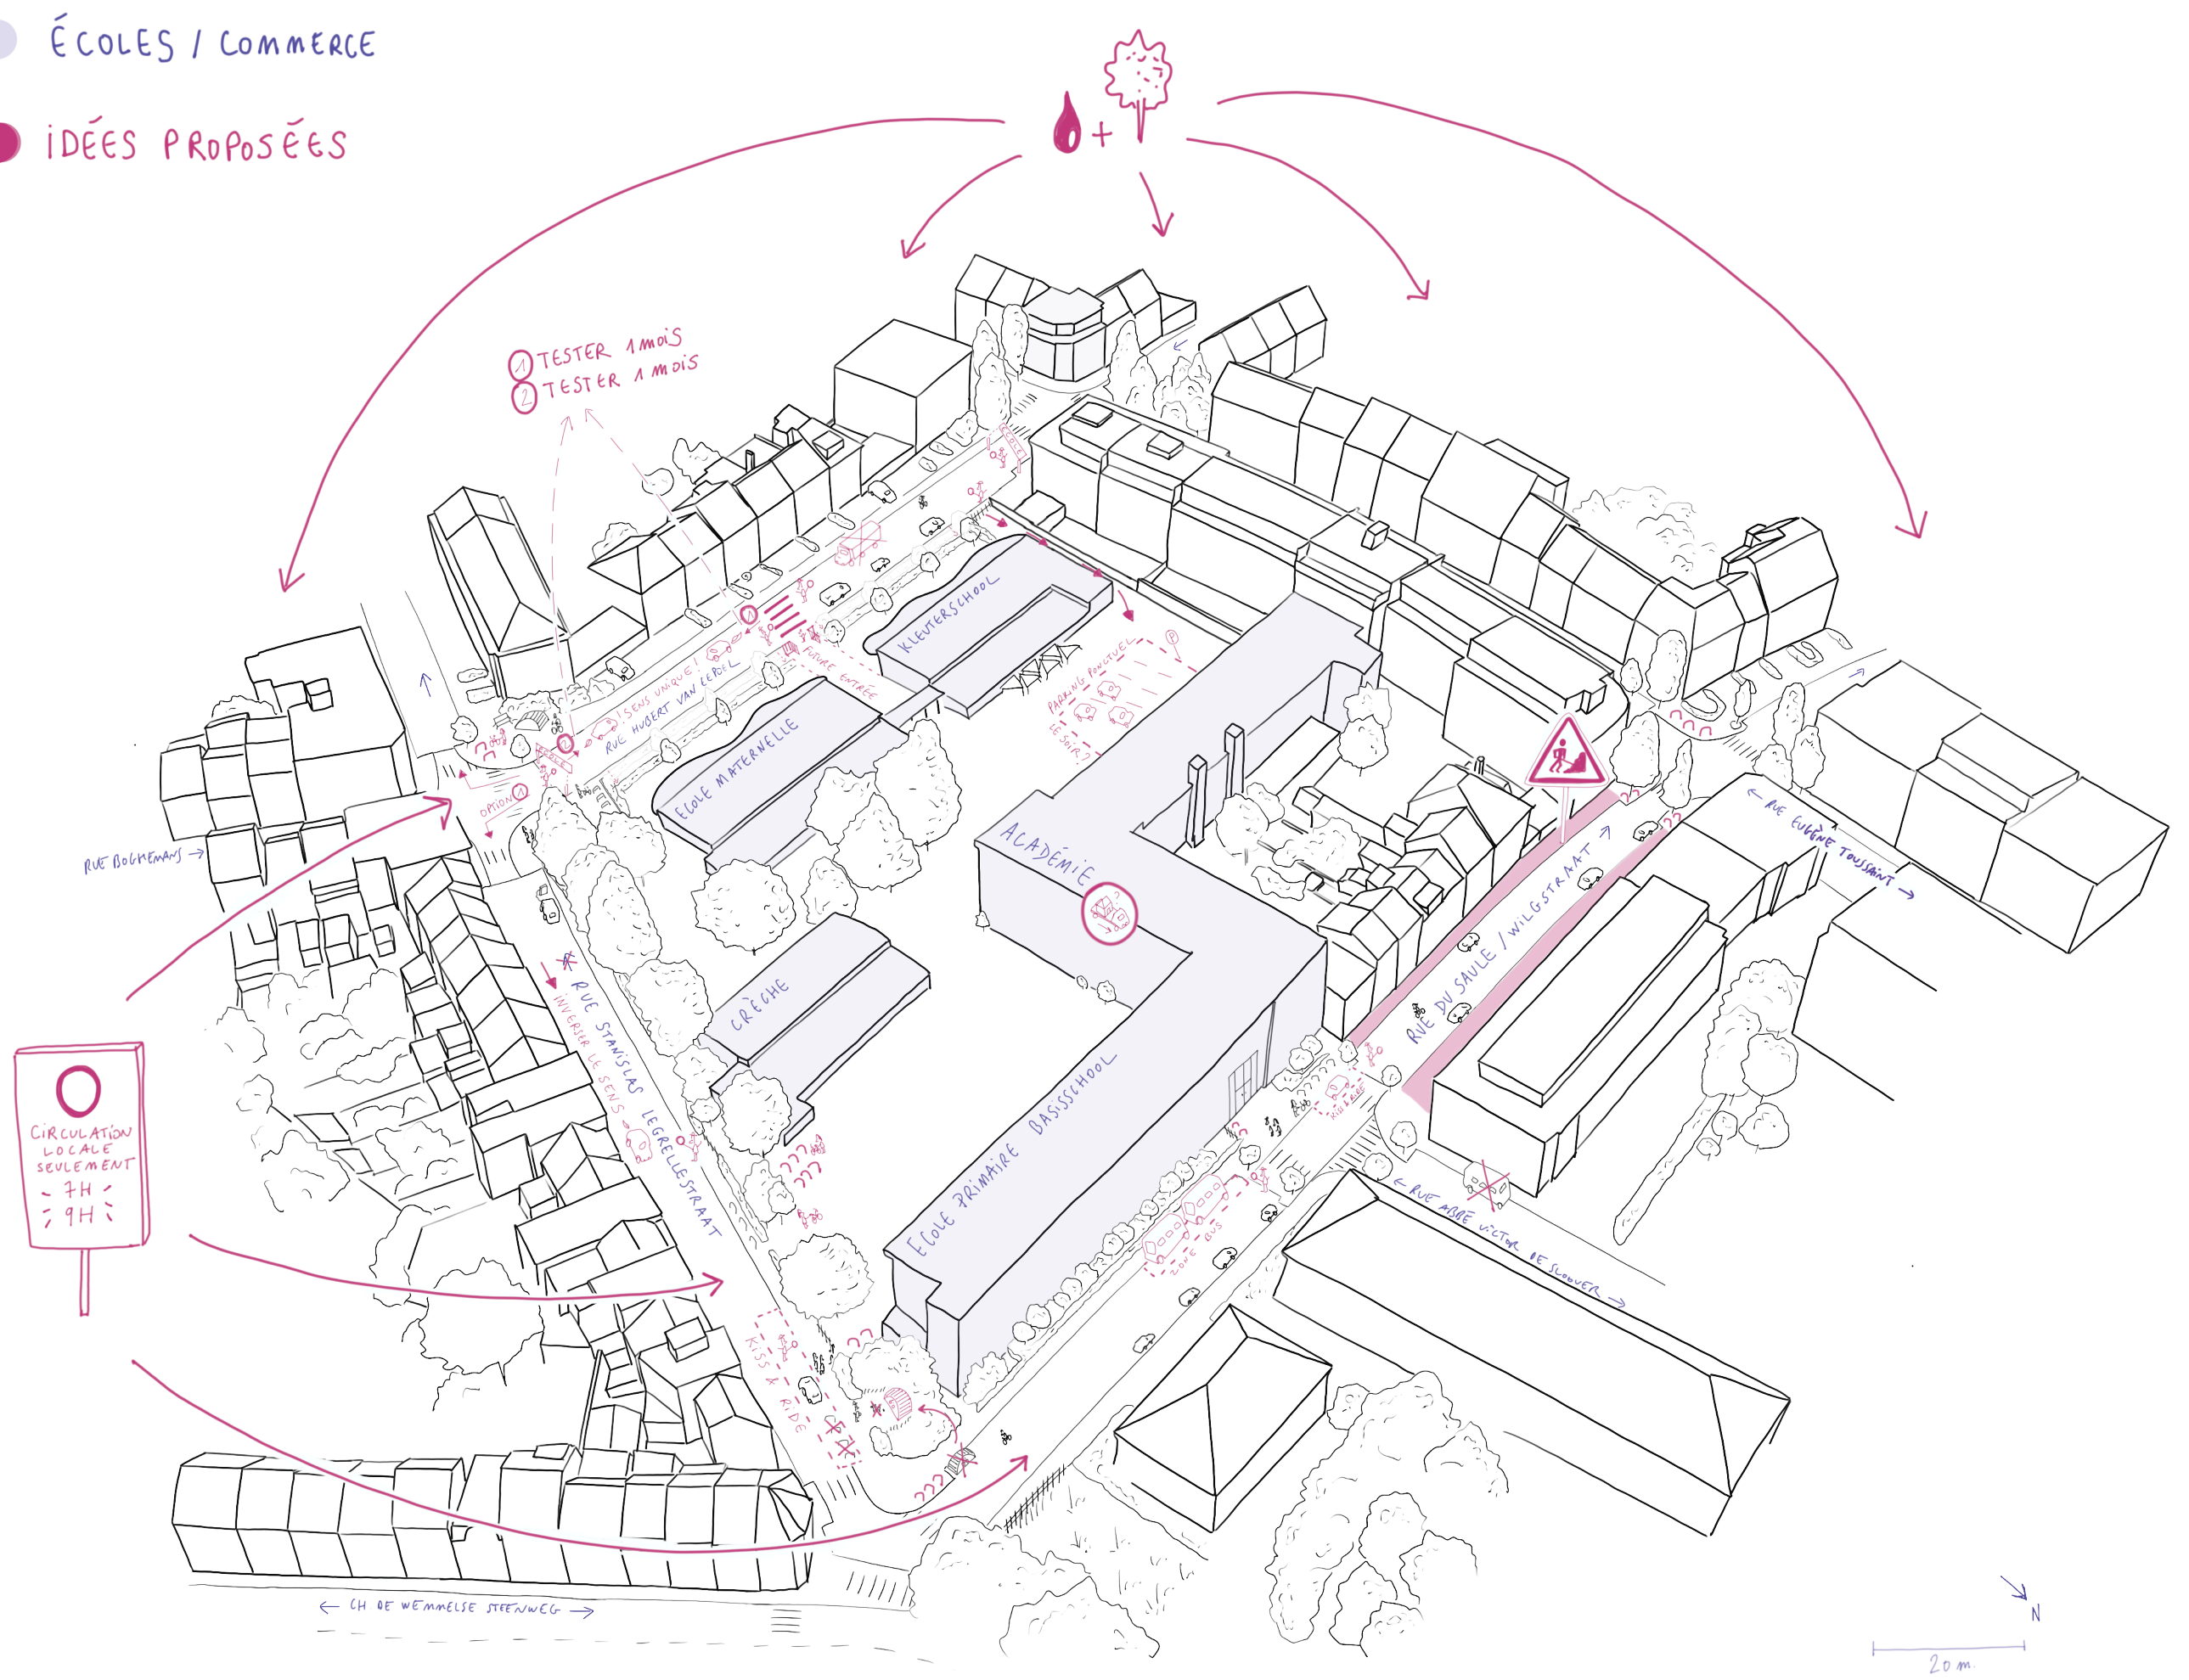

ÉCOLES / COMMERCE

IDÉES PROPOSÉES

- ① TESTER 1 MOIS
- ② TESTER 1 MOIS

CIRCULATION
LOCALE
SEULEMENT
7H
9H

20 m