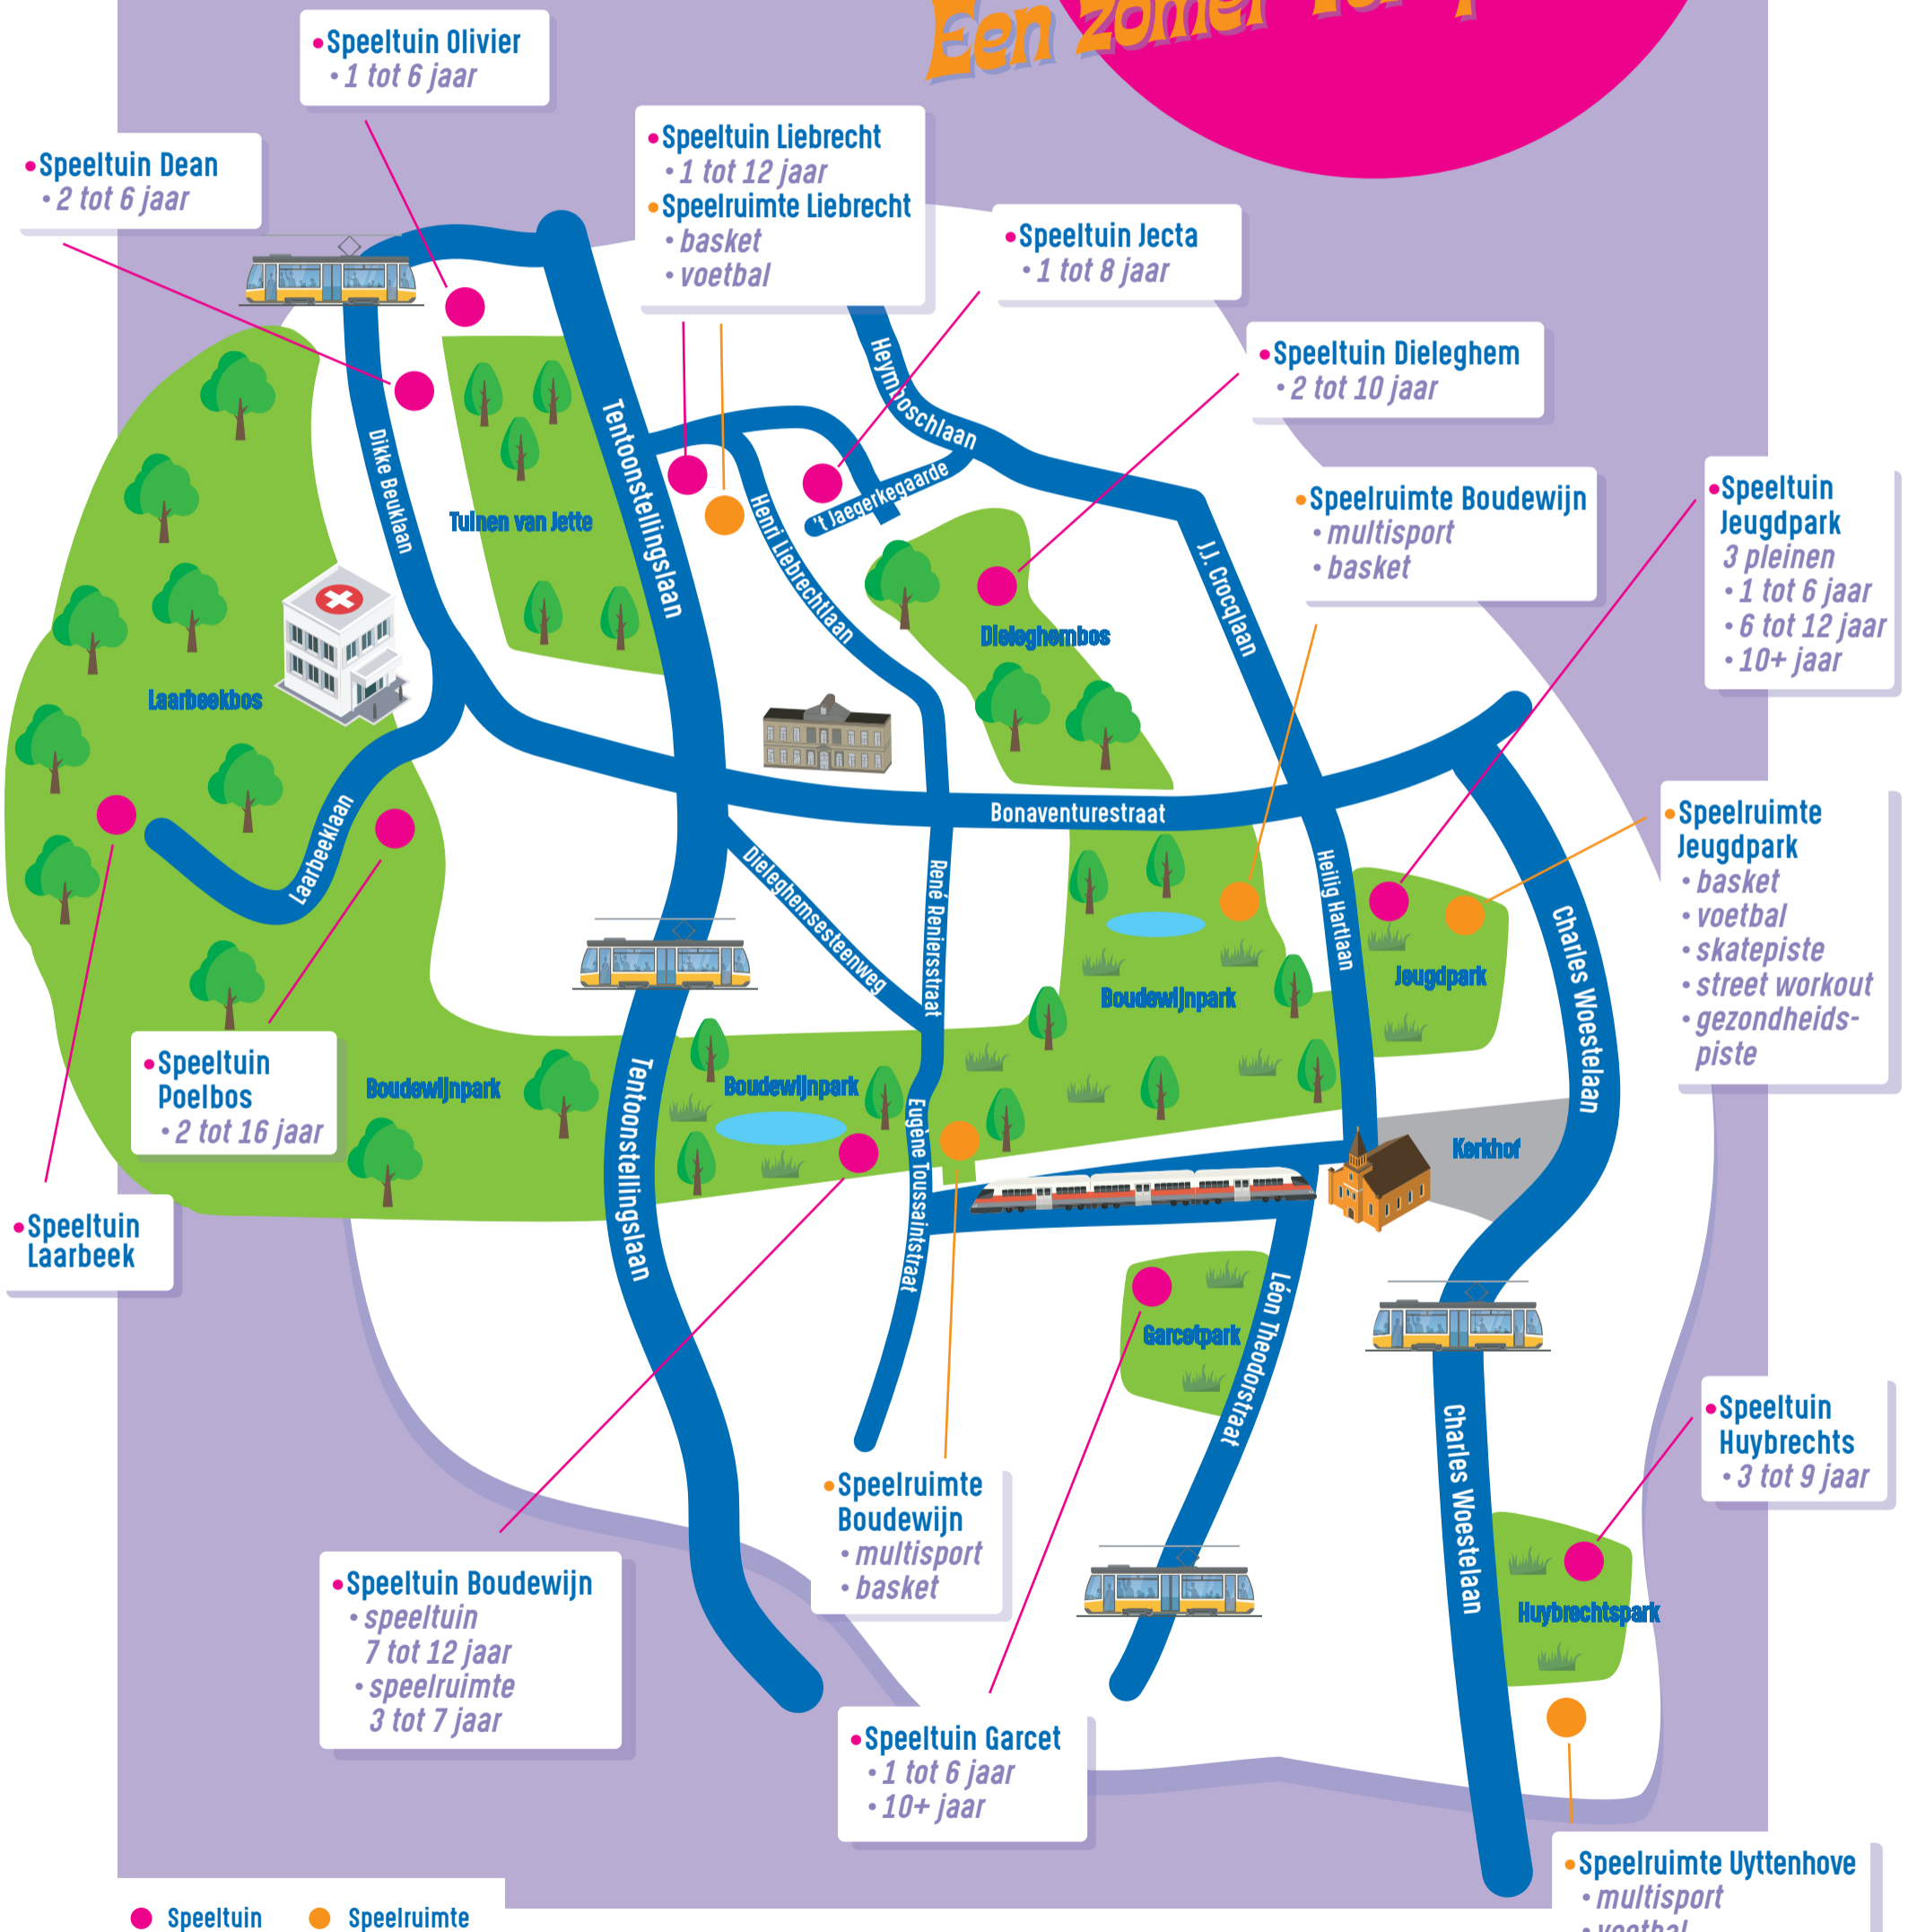

# Speeltuinen in Jette

Een zomer vol speelplezier

Met uitzondering van de speelruimte Uyttenhove, zijn deze speeltuinen en -ruimtes toegankelijk tijdens de openingsuren van de parken, van 8u tot 21u. Meer info over de speeltuinen, inclusief foto's: [www.jette.be](http://www.jette.be)

Deze zomer 2020 organiseert Jette heel wat activiteiten voor de Jetse gezinnen en worden er ook weer verschillende speelstraten ingericht. Alle info vind je op [www.jette.be](http://www.jette.be)