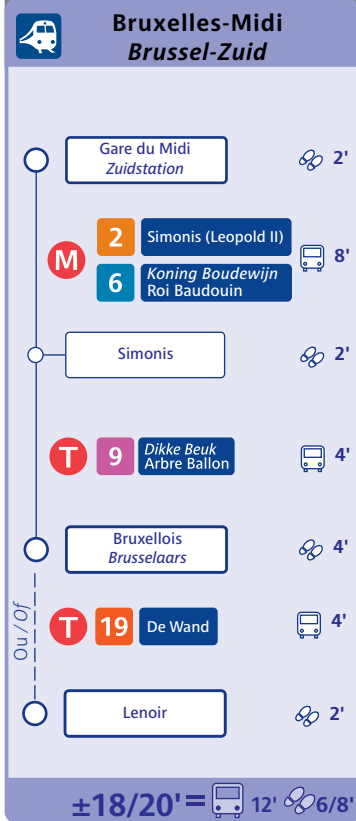

- Itinéraire Cyclable Régional
Gewestelijke FietsRoute
- Vélo partagé : Villo!
Fietsdelen: Villo!
- Voiture partagée : CAMBIO
Autodelen: CAMBIO
- Taxis

Avec le soutien de
Met de steun van

**BRUXELLES MOBILITÉ
BRUSSEL MOBILITEIT**
SERVICE PUBLIC RÉGIONAL DE BRUXELLES
GESTELIJKE OVERHEIDSDIENST BRUSSEL

Réalisé au moyen de :
Verwezenlijkt met:

Urbis
digital mapping
cib3-cib3g

Cartographie: STIB-SMNI
Cartografie: MVB-SMNI

n° 037a
Édition / Uitgave
11.2018
Réseau / Netwerk
09.2018

Jonction ferroviaire Nord-Midi / Noord-Zuid spoorwegverbinding

**Vélo partagé
Fietsdelen**

Station la plus proche :
Dichtsbijzjnde station:

**Maisons Communale de Jette
Gemeentehuis van Jette**
Chaussée de Wemmel, 102
Wemmelsesteenweg, 102
1090 Bruxelles / Brussel

www.villo.be
078 / 05 11 10