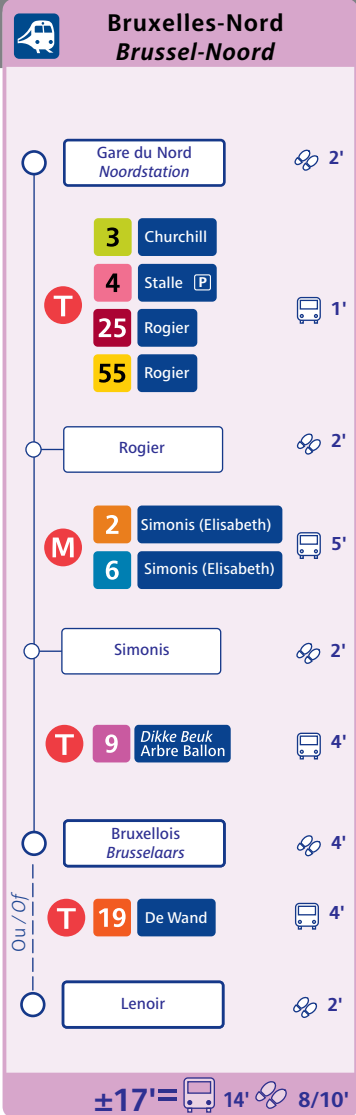

- Itinéraire Cyclable Régional
Gewestelijke FietsRoute
- Vélo partagé : Villo!
Fietsdelen: Villo!
- Voiture partagée : CAMBIO
Autodelen: CAMBIO
- Taxis

Avec le soutien de
Met de steun van

**BRUXELLES MOBILITÉ
BRUSSEL MOBILITEIT**
SERVICE PUBLIC RÉGIONAL DE BRUXELLES
GESTELIJKE OVERHEIDSDIENST BRUSSEL

Réalisé au moyen de :
Verwezenlijkt met:

Urbis
digital mapping
cib3-cib3g

Cartographie: STIB-SMNI
Cartografie: MVB-SMNI

n° 037a
Édition / Uitgave
11.2018
Réseau / Netwerk
09.2018

Jonction ferroviaire Nord-Midi / Noord-Zuid spoorwegverbinding

**Vélo partagé
Fietsdelen**

Station la plus proche :
Dichtsbijzjnde station:

**Maisons Communale de Jette
Gemeentehuis van Jette**
Chaussée de Wemmel, 102
Wemmelsesteenweg, 102
1090 Bruxelles / Brussel

www.villo.be
078 / 05 11 10

Fréquences / Frequenties

| Lignes / Lijnen | PM | C | PS |
|--|----|------|----|
| Lenoir GO | | | |
| T 19 De Wand - Groot-Bijgaarden | 3 | 8 | 3 |
| Bruxellois / Brusselsaars GO | | | |
| T 9 Simonis - Arbre Ballon Simonis - Dikke Beuk | 6 | 10 | 6 |
| T 19 De Wand - Groot-Bijgaarden | 3 | 8 | 3 |
| Simonis-Elisabeth GO | | | |
| M 2 Simonis - Elisabeth | 6 | 7'30 | 6 |
| M 6 Simonis - Roi Baudouin Simonis - Koning Boudewijn | 6 | 7'30 | 6 |
| T 9 Simonis - Arbre Ballon Simonis - Dikke Beuk | 6 | 10 | 6 |
| T 19 De Wand - Groot-Bijgaarden | 3 | 8 | 3 |
| B 20 Hunderenveld - Gare du Nord Hunderenveld - Noordstation | 10 | 12 | 10 |
| B 87 Basilix - Simonis | 6 | 7'30 | 6 |