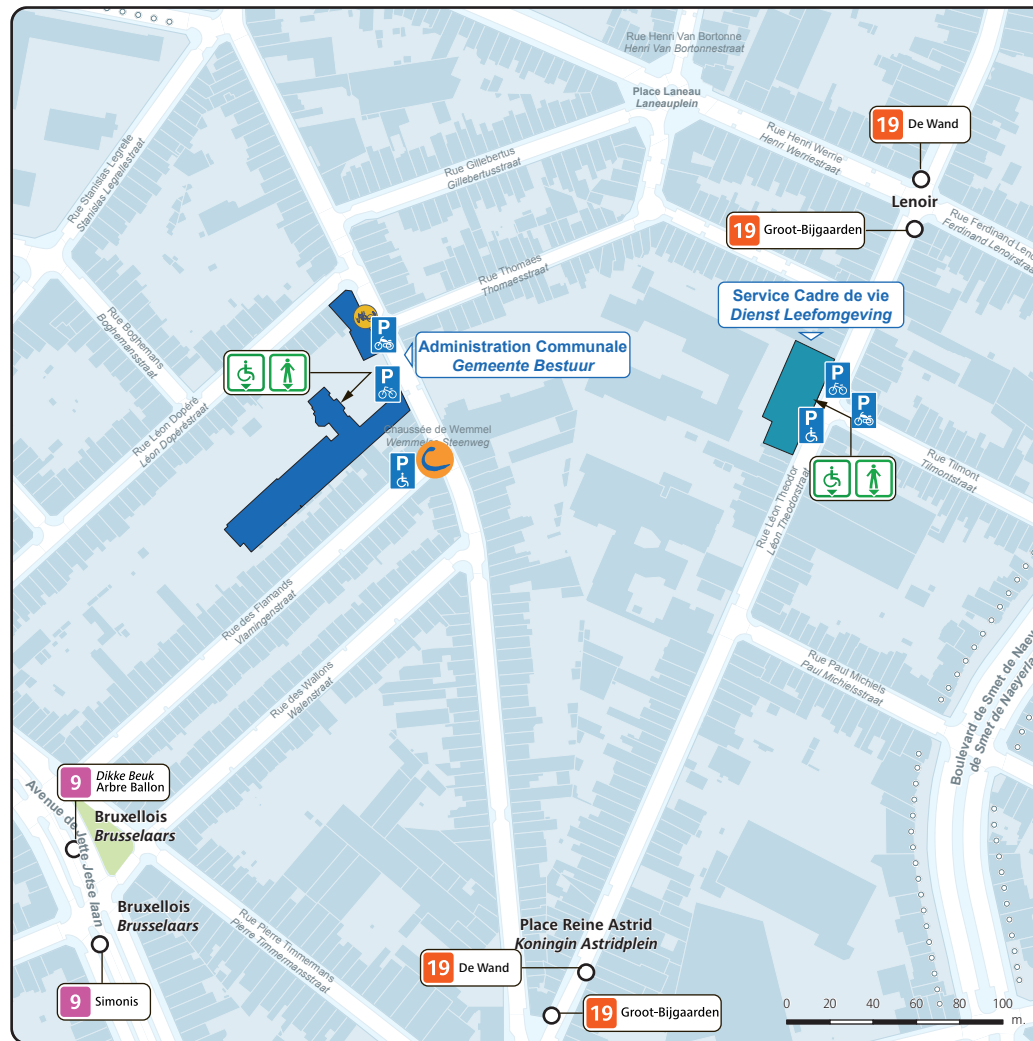

**Administration Communale
de Jette**
**Gemeente Bestuur
van Jette**
Chaussée de Wemmel 100
Wemmelsesteenweg 100

**Service Cadre de vie
Dienst Leefomgeving**
Rue Léon Théodorstraat, 108
1090 Jette

○ Lenoir ou /of Place Reine Astrid
Koningin Astridplein

○ Bruxellois / Brusselaars

○ Jette Gare / Jette Station

Légende - Legende

- Accès piétons
  Voetgangers toegang
- Parking
- Parking vélos
  Fietsuitrustingen
- Parking motos
  Motorfiets parking
- Parking pour PMR
  Parking voor PBM

- Itinéraire Cyclable Régional
  Gewestelijke FietsRoute
- Vélo partagé : Villo!
  Fietsdelen: Villo!
- Voiture partagée : CAMBIO
  Autodelen: CAMBIO
- Taxis

Avec le soutien de
Met de steun van

**BRUXELLES MOBILITÉ
BRUSSEL MOBILITEIT**
SERVICE PUBLIC RÉGIONAL DE BRUXELLES
GESTELIJKE OVERHEIDSDIENST BRUSSEL

Réalisé au moyen de :
Verwezenlijkt met:

Urbis
digital mapping
cib3-cib3g

Cartographie: STIB-SMNI
Cartografie: MVB-SMNI

n° 037a
Édition / Uitgave
11.2018
Réseau / Netwerk
09.2018