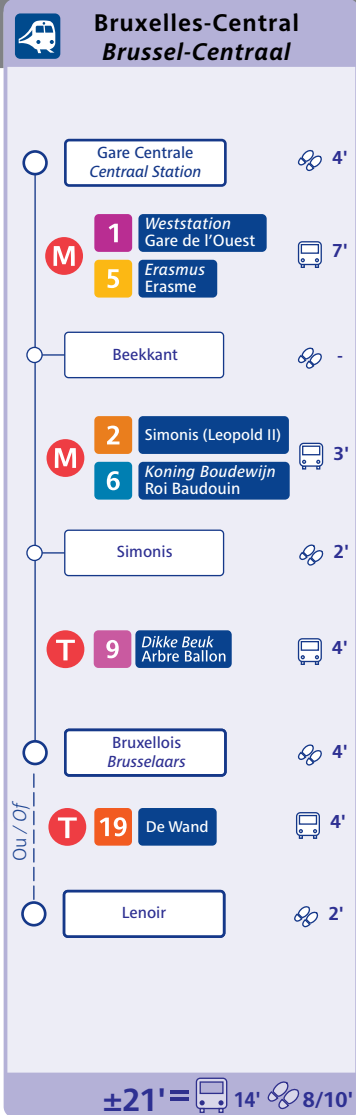

- Itinéraire Cyclable Régional
Gewestelijke FietsRoute
- Vélo partagé : Villo!
Fietsdelen: Villo!
- Voiture partagée : CAMBIO
Autodelen: CAMBIO
- Taxis

Avec le soutien de
Met de steun van

**BRUXELLES MOBILITÉ
BRUSSEL MOBILITEIT**
SERVICE PUBLIC RÉGIONAL DE BRUXELLES
GESTELIJKE OVERHEIDSDIENST BRUSSEL

Réalisé au moyen de :
Verwezenlijkt met:

Urbis
digital mapping
cib3-cib3g

Cartographie: STIB-SMNI
Cartografie: MVB-SMNI

n° 037a
Édition / Uitgave
11.2018
Réseau / Netwerk
09.2018

Jonction ferroviaire Nord-Midi / Noord-Zuid spoorwegverbinding

**Vélo partagé
Fietsdelen**

Station la plus proche :
Dichtsbijzjnde station:

**Maisons Communale de Jette
Gemeentehuis van Jette**
Chaussée de Wemmel, 102
Wemmelsesteenweg, 102
1090 Bruxelles / Brussel

www.villo.be
078 / 05 11 10

Fréquences / Frequenties

| Lignes / Lijnen | PM | C | PS |
|--|----|------|----|
| Lenoir GO | | | |
| T 19 De Wand - Groot-Bijgaarden | 3 | 8 | 3 |
| Bruxellois / Brusselsaars GO | | | |
| T 9 Simonis - Arbre Ballon Simonis - Dikke Beuk | 6 | 10 | 6 |
| T 19 De Wand - Groot-Bijgaarden | 3 | 8 | 3 |
| Simonis-Elisabeth GO | | | |
| M 2 Simonis - Elisabeth | 6 | 7'30 | 6 |
| M 6 Simonis - Roi Baudouin Simonis - Koning Boudewijn | 6 | 7'30 | 6 |
| T 9 Simonis - Arbre Ballon Simonis - Dikke Beuk | 6 | 10 | 6 |
| T 19 De Wand - Groot-Bijgaarden | 3 | 8 | 3 |
| B 20 Hunderenveld - Gare du Nord Hunderenveld - Noordstation | 10 | 12 | 10 |
| B 87 Basilix - Simonis | 6 | 7'30 | 6 |