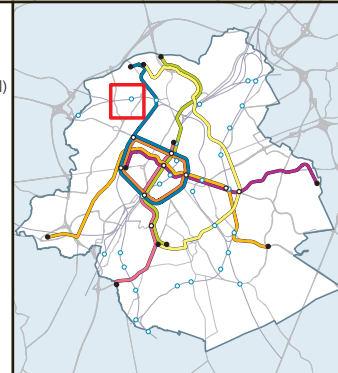

CPAS - OCMW
Rue de l'Eglise Saint-Pierre 47-49
Sint-Pieterskerkstraat 47-49
Centre Iris - Centrum Iris
Chaussée de Wemmel 229
Wemmelsesteenweg 229
1090 Jette

○ Jette Gare / Jette Station

T 19 B 53 88

○ Cimetière de Jette / Kerkhof van Jette

T 19 51 62 93 B 53

○ Square du Centenaire / Eeuwfeestsquare

T 9 B 13 84

○ Crocq

B 14 53 88 245

Légende / Legende

- Accès piétons / Toegang voor voetgangers
- Accès livraisons / Toegang voor leveringen
- Accès ambulance / Toegang voor ambulance
- Parking
- Parking vélos / Fietsuitrustingen
- Voiture partagée : Cambio / Autodelen: Cambio
- Vélo partagé : Villo! / Fietsdelen: Villo!
- ICR (Itinéraire Cyclable Régional)
- GFR (Gewestelijke Fietsroute)

Avec le soutien de
Met de steun van

BRUXELLES MOBILITÉ
BRUSSEL MOBILITEIT
SERVICE PUBLIC RÉGIONAL DE BRUXELLES
GEWESTELIJKE OVERHEIDSDIENST BRUSSEL

Réalisé au moyen de:
Verwezenlijkt met:

Cartographie: STIB-SNM
Cartografie: MVB-SMN
.brussels

n° 080
Édition / Uitgave
10.2018
Réseau / Netwerk
09.2018